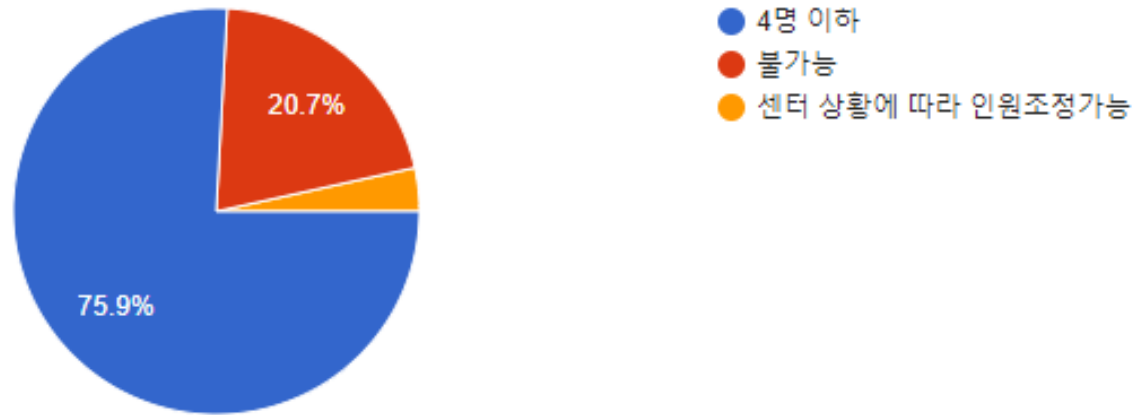

이주민교회 아웃리치 사역의 종류

코로나 1단계일 경우, 어떤 종류의 도움이 필요하신가요?

응답 29개

코로나 2단계

(1일 300명 이상 유행)

코로나 2단계 이상일 경우, 아웃리치 인원은 몇 명 정도 가능한가요?

응답 29개

코로나 2단계 이상일 경우, 아웃리치 숙박이 가능한가요?