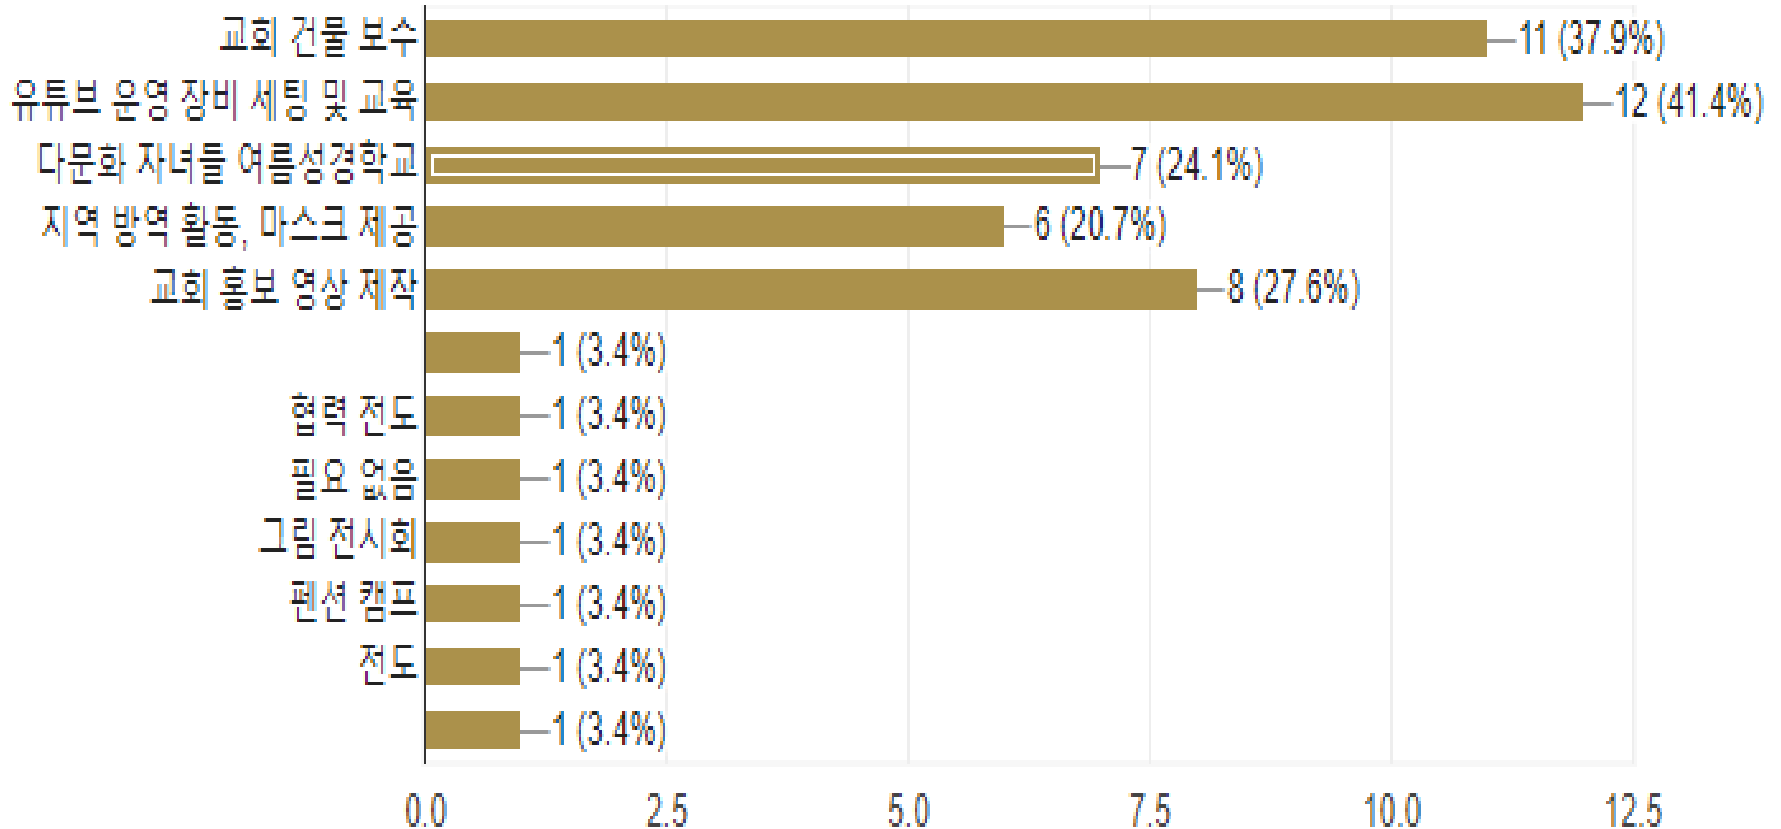

이주민교회 아웃리치 사역의 종류

코로나 1단계일 경우, 어떤 종류의 도움이 필요하신가요?

응답 29개