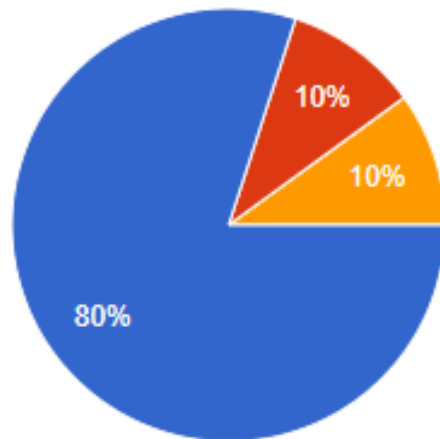

요약

질문

개별 보기

코로나 1단계일 경우, 2021년 여름 아웃리치팀을 받을 생각이 있으신지요?

응답 30개

● 네. 필요합니다.

● 아니오. 받기 어렵습니다.

● 비대면 지원 사역만 요청합니다.