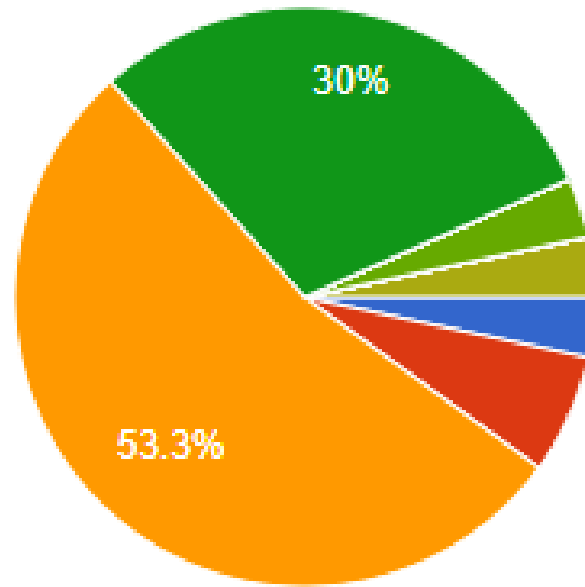

영상장비 셋트

쉼터 숙소 보수

인력

유튜브 장비 설치 교육. 무슬림 사역 요원

동영상 제작

종보기도팀, 팀방으로 함께 해주실분, 헌옷,

시설보수

이주민 교회, 선교단체 위치

응답 30개

- 서울
- 인천
- 경기도 북부 지역
- 경기도 남부 지역
- 강원도
- 충청북도
- 충청남도
- 경상북도