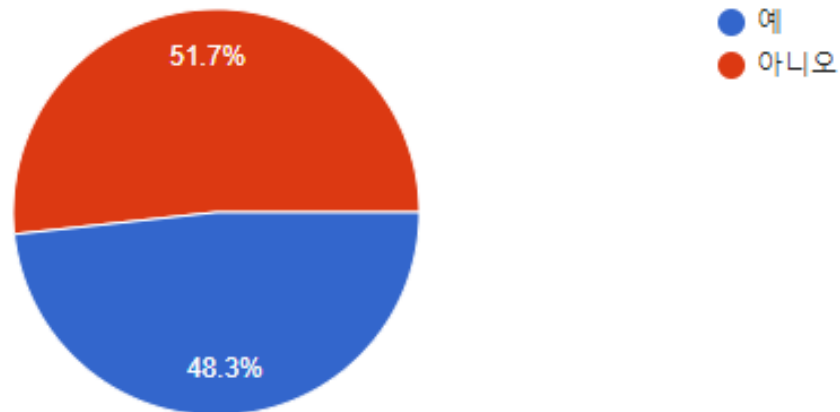

코로나 2단계 이상일 경우, 아웃리치 숙박이 가능한가요?

응답 29개