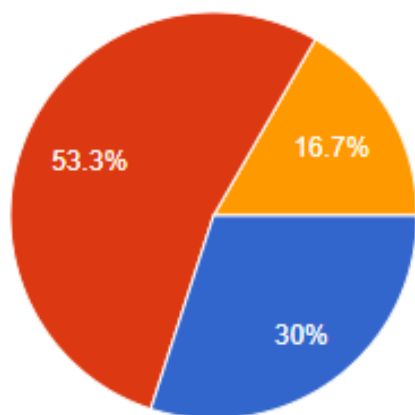

코로나 1단계일 경우, 아웃리치팀 인원은 몇명 정도 수용 가능한가요?

응답 30개

- 5명 이하
- 10명 이하
- 20명 이하

코로나 1단계일 경우, 숙식이 가능한가요?

응답 30개