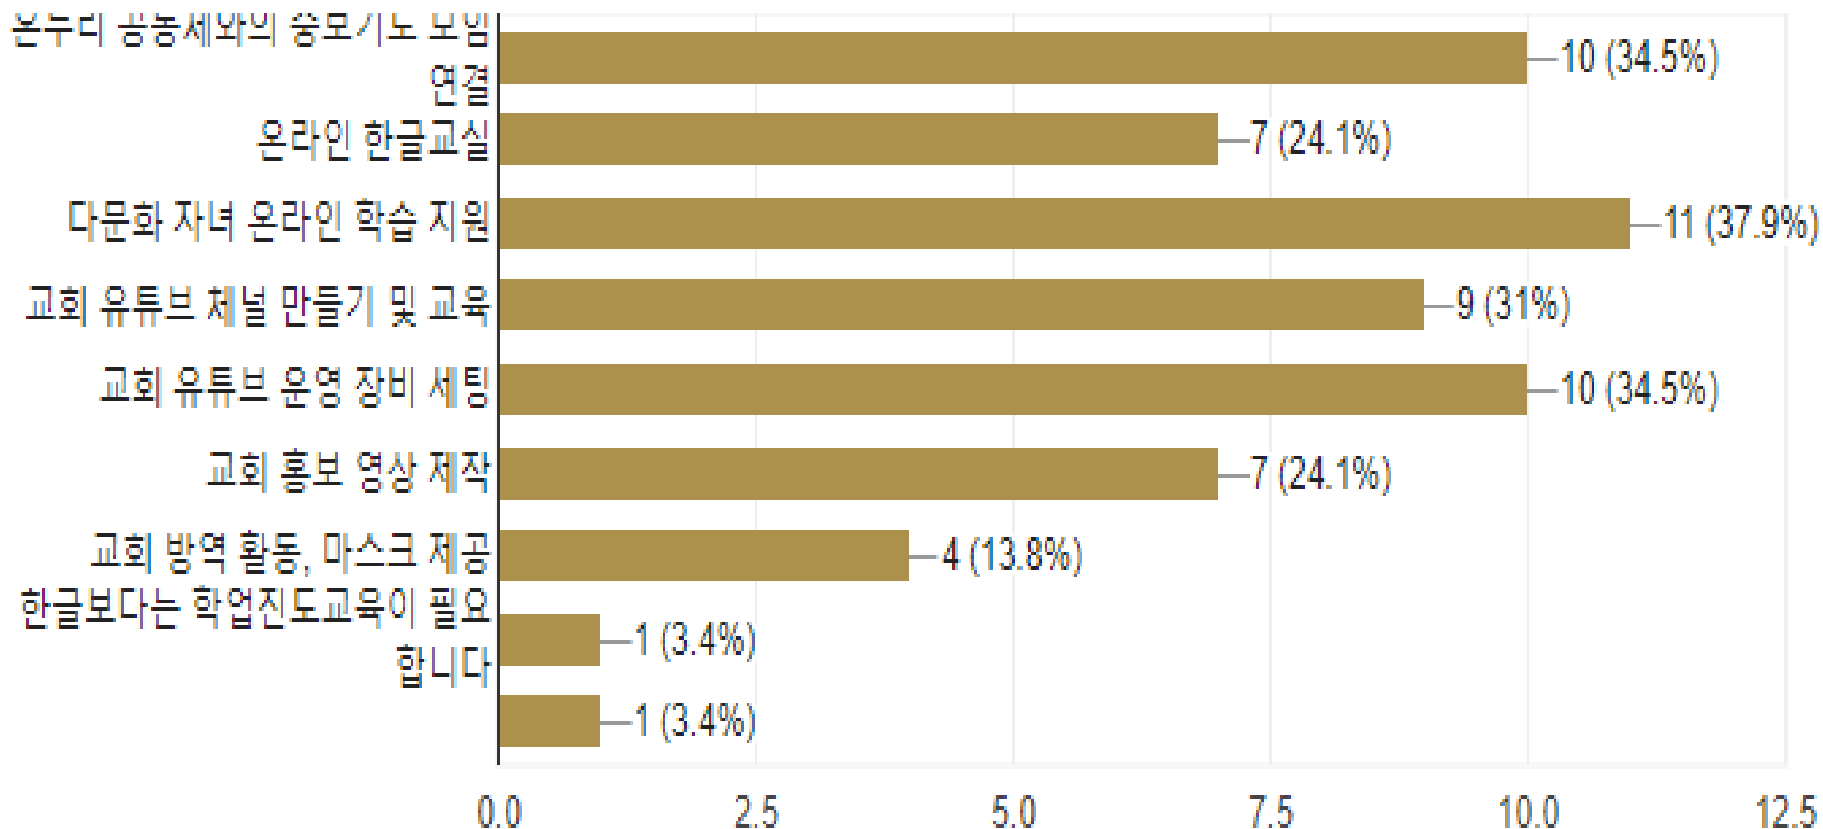

코로나 2단계이상: 비대면 사역들

코로나 2단계 이상일 경우, 비대면을 통한 아웃리치가 필요하신가요?

응답 29개