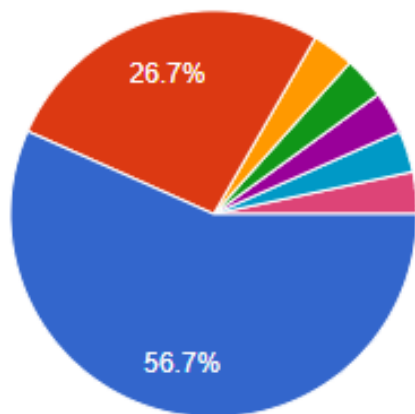

코로나 1단계일 경우, 아웃리치팀 인원은 몇명 정도 수용 가능한가요?

응답 30개

- 5명 이하
- 10명 이하
- 20명 이하

코로나 1단계일 경우, 숙식이 가능한가요?

응답 30개

- 예
- 아니오
- 협의
- 센터상황에 따라
- 남성은 지하 교육관에 10까지 숙식 가능합니다.
- 대여할 장소를 찾아야 합니다.
- 남자팀, 여자팀이 별도로 조직되어야 합니다. 방이 하나입니다.