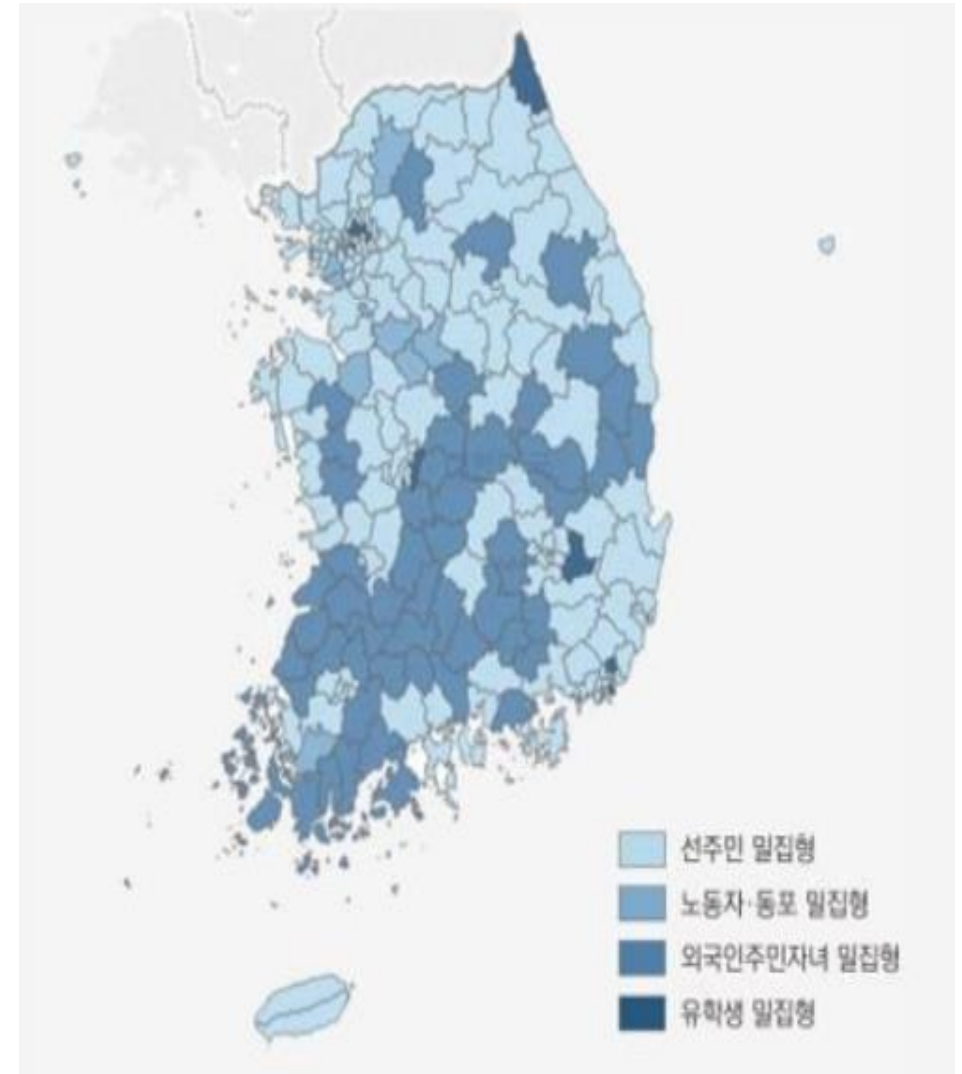

이주민 분포도

이주민 선교 단체, 교회
대부분 서울, 수도권에 집중.

남부 지방에 다수의 이주민들 영적 방치!!
M선교를 원하는 다수의 지역 교회에
선교적 지원 필요.